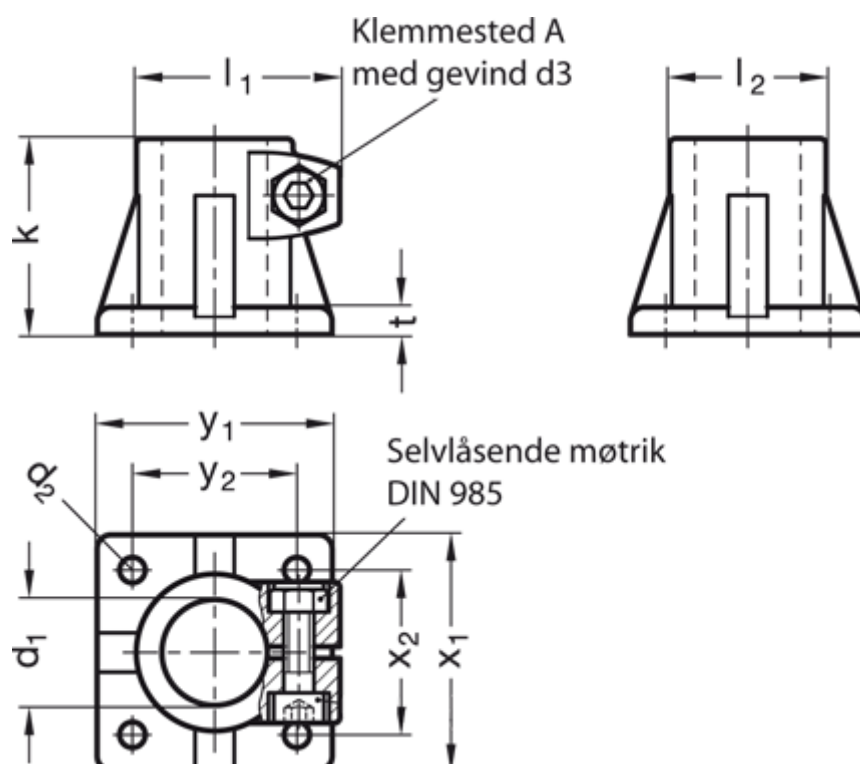

Varenummer: 20163B40702SW
 Beskrivelse: E+G
 Fod rørholder GN163-B40-70-2-SW

Mål

d1 = B40
 d2 = 8.5
 d3 = M10
 k = 70
 l1 = 68.0
 l2 = 56
 t = 10

x1 = 90
 x2 = 64
 y1 = 90
 y2 = 64

Vippehåndtag = GN 911-M10-40 skal bestilles separat